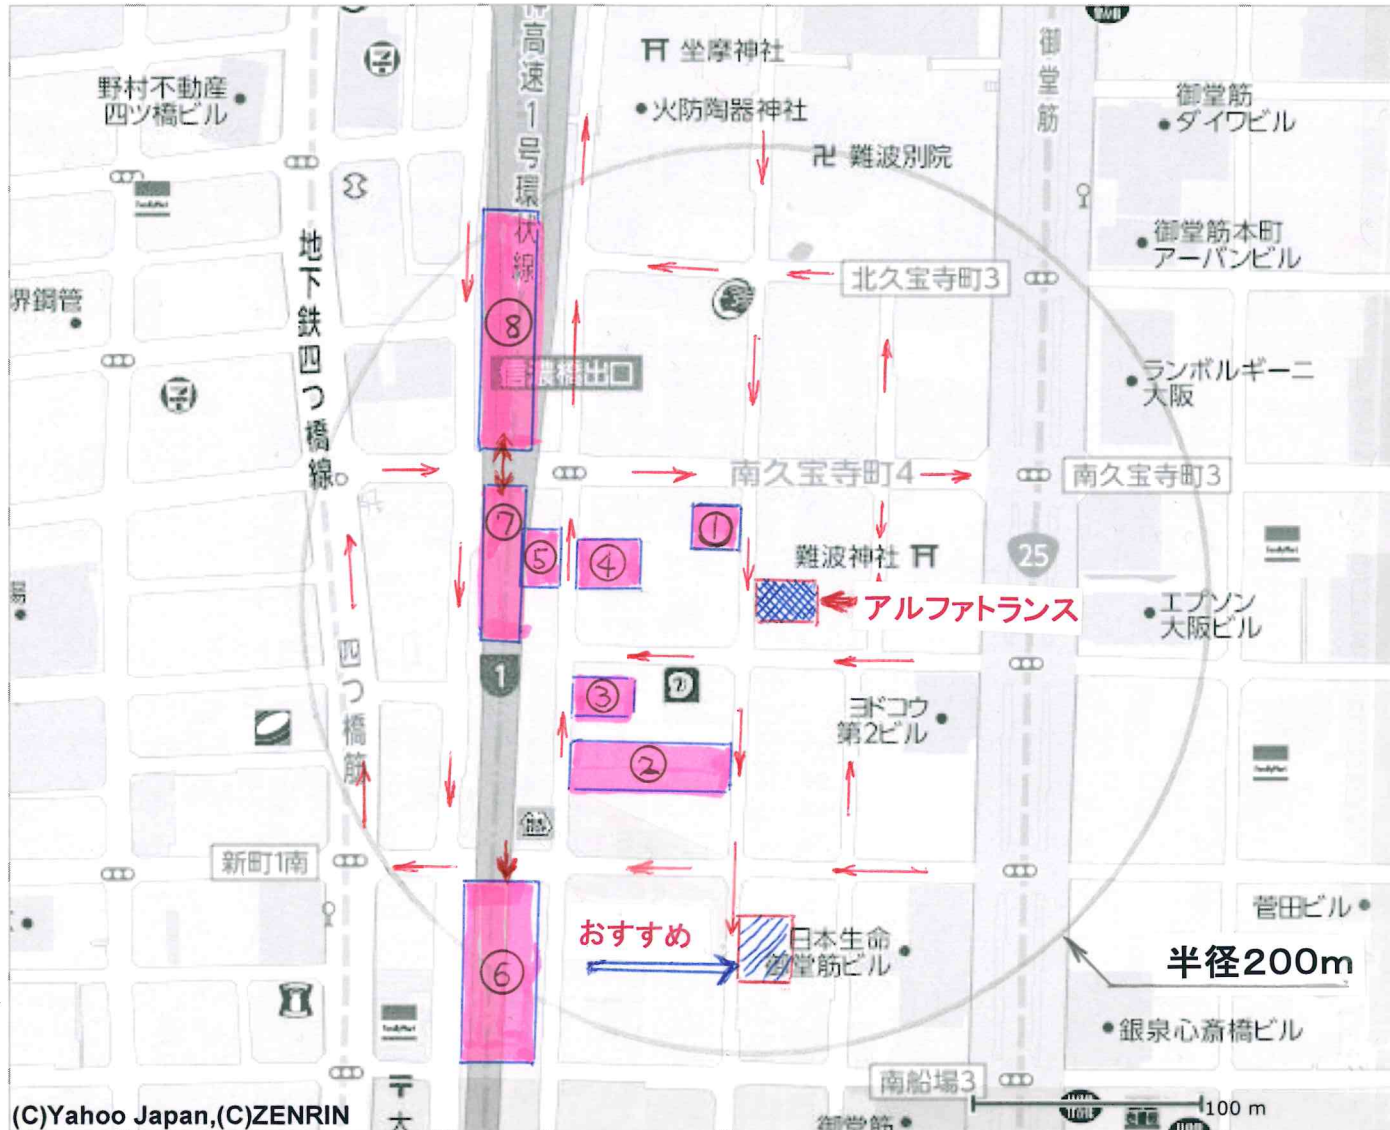

# アルファトランス近隣駐車場マップ

株式会社 アルファトランス

大阪市中央区博労町4-4-11 船場西KIDビル7F

電話番号 06-6252-8839

NO.	台数	料金	
おすすめ	180台	60分/600円	3時間/1000円 当日9:00~18:00 /1700円
①	8台	20分/300円	24時間/2000円
②	46台	15分/200円	24時間/2400円
③	5台	20分/300円	5時間/1500円
④	27台	15分/200円	24時間/1500円
⑤	9台	20分/300円	8時間/2000円
⑥	138台	60分/600円	当日24:00まで 1700円
⑦	88台		当日24:00まで 1600円
⑧	153台		